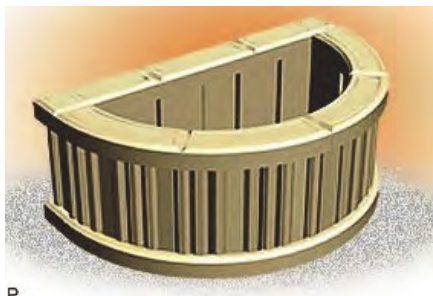

**60 000 рублей за комплект (S31)**

D

«Цветник» D

*диаметр 0,9 м;*

- высота цветника 25 см - 5000 руб;
- высота цветника 35 см - 6000руб;
- высота цветника 45 см - 6500 руб.

**Комплект:**  
8 оснований,  
8 закрышек,  
16 ломелей,  
8 накладных  
крышек

**50 000 рублей за комплект (K32)**

P

«Цветник» P

*длина 0,9 м; ширина 0,55 м;*

- высота 25 см - 4500 руб;
- высота 35 см - 5200 руб;
- высота 45 см - 6000 руб.

**Комплект:**  
4 полукруглых  
основания,  
3 прямых  
основания,  
14 ломелей,  
3 прямых  
закрышки,  
4 полукруглых  
закрышки,  
3 прямых крышки,  
4 полукруглых  
накладных  
крышки.