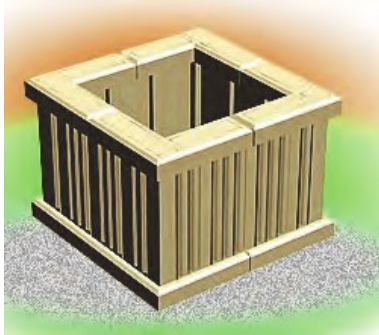

Диаметр 750 мм  
Толщина 40 мм

1500 руб.

**«СТОЛЕШНИЦА № 3»**

500 x 300 x 30 мм

700 руб.

<p align="center"><b>«ЛАВКА»</b></p>  <p align="center">1000 x 300 x 30 мм</p>	<p align="center">700 руб.</p>	<p align="center"><b>«ВАЗА ДЕКОРАТИВНАЯ»</b></p>  <p align="center">Высота 34 см Ширина 40 см</p>	<p align="center">1500 руб.</p>
<p align="center"><b>ВАЗОН «ДВОРЦОВЫЙ»</b></p>  <p align="center">60 см высота 60 см ширина по диаметру круга</p>	<p align="center">5000 руб.</p>	<p align="center"><b>ВАЗОН «ЕЛИЗАВЕТА»</b></p>  <p align="center">60 см высота 60 см ширина по диаметру круга</p>	<p align="center">5000 руб.</p>
<p align="center"><b>ВАЗОН «ПИТЕРГОФ»</b></p>  <p align="center">60 см высота 60 см ширина по диаметру круга</p>	<p align="center">5000 руб.</p>	<p align="center"><b>ВАЗОН СРЕДНИЙ «ЕЛИЗАВЕТА»</b></p>  <p align="center">40 см высота 60 см ширина по диаметру круга</p>	<p align="center">4000 руб.</p>
<p align="center"><b>ВАЗОН СРЕДНИЙ «ДВОРЦОВЫЙ»</b></p>  <p align="center">40 см высота 60 см ширина по диаметру круга</p>	<p align="center">4000 руб.</p>	<p align="center"><b>ВАЗОН СРЕДНИЙ «ПИТЕРГОФ»</b></p>  <p align="center">40 см высота 60 см ширина по диаметру круга</p>	<p align="center">4000 руб.</p>
<p align="center"><b>«СКАМЕЙКА №1 со спинкой» (2 элемента)</b></p>  <p align="center">810 x 510 x 55 мм</p>	<p align="center">1800 руб.</p>	<p align="center"><b>«СКАМЕЙКА №2» (2 элемента)</b></p>  <p align="center">620 x 470 x 60 мм</p>	<p align="center">1800 руб.</p>

«Цветник» L

*длина 0,6 м; ширина 0,6 м;*

- высота цветника 25 см - 3800 руб;
- высота цветника 35 см - 4500 руб;
- высота цветника 45 см - 5000 руб.

**Комплект:**  
4 основания,  
4 закрышки  
(угловые),  
16 ломелей,  
4 накладных  
крышки (угловые)