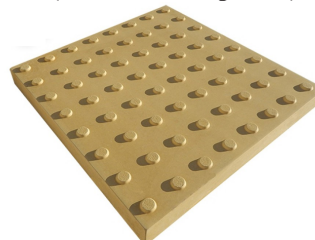

*** «ПРОДОЛЬНЫЕ РИФЫ» (прямо)**

500 x 500 x 50 мм / 4 шт./м.кв

300 руб./шт

**«КОНУСНЫЕ РИФЫ»
(шахматный порядок)**

500 x 500 x 50 мм / 4 шт./м.кв

2500 руб./м2

«ДИАГОНАЛЬНЫЕ РИФЫ» (поворот)

500 x 500 x 50 мм / 4 шт./м.кв

2500 руб./м2

**«КОНУСНЫЕ РИФЫ»
(линейный порядок)**

500 x 500 x 50 мм / 4 шт./м.кв

2500 руб./м2

*** указаны ЛИТЬЕВЫЕ ЖЕСТКИЕ ФОРМЫ**

<p>«ДИАГОНАЛЬНЫЕ РИФЫ» (поворот)</p>  <p>400 x 400 x 80 мм / 6,25 шт./м.кв</p>	<p>3800 руб./м2</p>	<p>«ПРОДОЛЬНЫЕ РИФЫ» (прямо)</p>  <p>400 x 400 x 80 мм / 6,25 шт./м.кв</p>	<p>3800 руб./м2</p>
<p>«КОНУСНЫЕ РИФЫ» (стоп)</p>  <p>400 x 400 x 80 мм / 6,25 шт./м.кв</p>	<p>3800 руб./м2</p>	<p>«ПРЯМОЛИНЕЙНЫЕ ПАРАЛЛЕЛЬНЫЕ РИФЫ»</p>  <p>500 x 180 x 50 мм</p>	<p>300 руб./шт</p>