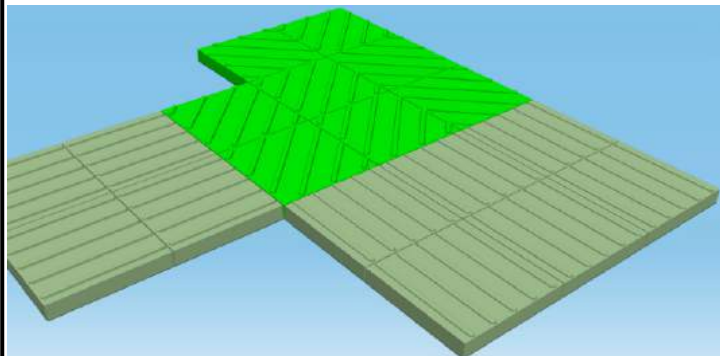

ТАКТИЛЬНЫЕ ПЛИТЫ ДЛЯ СЛАБОВИДЯЩИХ И СЛЕПЫХ

ГОСТ 52875-2007 «Указатели тактильные наземные
для инвалидов по зрению»

*** «ДИАГОНАЛЬНЫЕ РИФЫ» (поворот)**

300 x 300 x 50 мм / 11,11 шт./м.кв

100 руб./шт

*** «ПРОДОЛЬНЫЕ РИФЫ» (прямо)**

300 x 300 x 50 мм / 11,11 шт./м.кв

100 руб./шт

*** «КОНУСНЫЕ РИФЫ» (стоп)**

300 x 300 x 50 мм / 11,11 шт./м.кв

100 руб./шт

*** «КВАДРАТНЫЕ РИФЫ»
(препятствие)**

300 x 300 x 50 мм / 11,11 шт./м.кв

100 руб./шт

*** «ПРОДОЛЬНЫЕ РИФЫ» (прямо)**

500 x 500 x 50 мм / 4 шт./м.кв

300 руб./шт

**«КОНУСНЫЕ РИФЫ»
(шахматный порядок)**

500 x 500 x 50 мм / 4 шт./м.кв

2500 руб./м2

«ДИАГОНАЛЬНЫЕ РИФЫ» (поворот)

500 x 500 x 50 мм / 4 шт./м.кв

2500 руб./м2

**«КОНУСНЫЕ РИФЫ»
(линейный порядок)**

500 x 500 x 50 мм / 4 шт./м.кв

2500 руб./м2

*** указаны ЛИТЬЕВЫЕ ЖЕСТКИЕ ФОРМЫ**

<p>«ДИАГОНАЛЬНЫЕ РИФЫ» (поворот)</p>  <p>400 x 400 x 80 мм / 6,25 шт./м.кв</p>	<p>3800 руб./м2</p>	<p>«ПРОДОЛЬНЫЕ РИФЫ» (прямо)</p>  <p>400 x 400 x 80 мм / 6,25 шт./м.кв</p>	<p>3800 руб./м2</p>
<p>«КОНУСНЫЕ РИФЫ» (стоп)</p>  <p>400 x 400 x 80 мм / 6,25 шт./м.кв</p>	<p>3800 руб./м2</p>	<p>«ПРЯМОЛИНЕЙНЫЕ ПАРАЛЛЕЛЬНЫЕ РИФЫ»</p>  <p>500 x 180 x 50 мм</p>	<p>300 руб./шт</p>